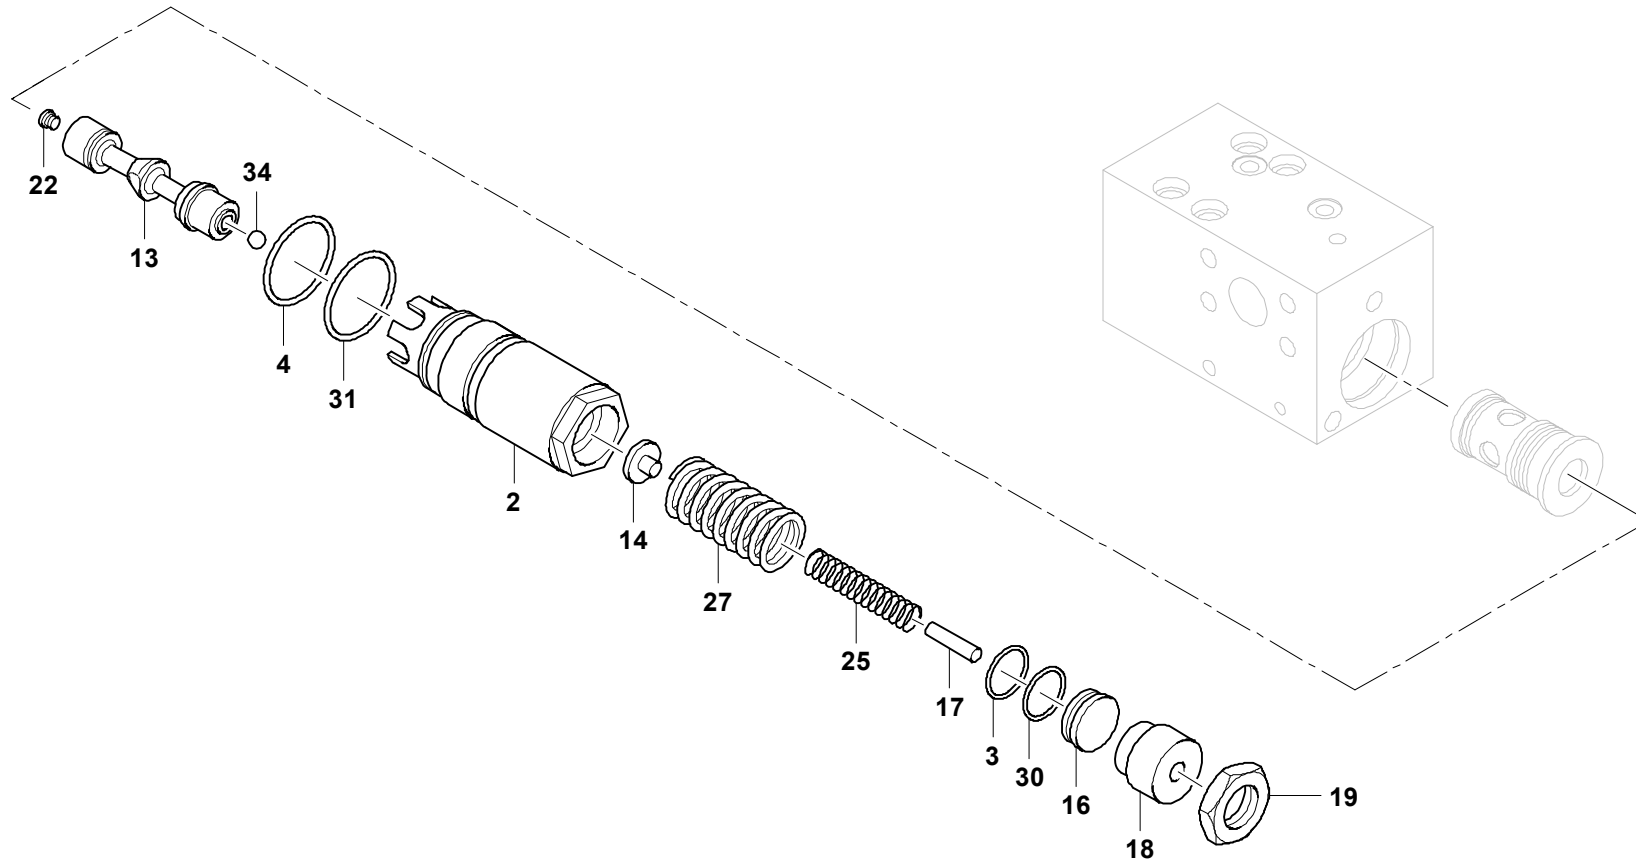

GROVESENKBREMSVENTIL
BRAKE VALVEBILDТАFEL
PICTORIAL DISPLAY**GMK 5220**
BE 770
G 000

12.08

3325465-ETL C

2/2

3325465-C-BL02-1208-0000